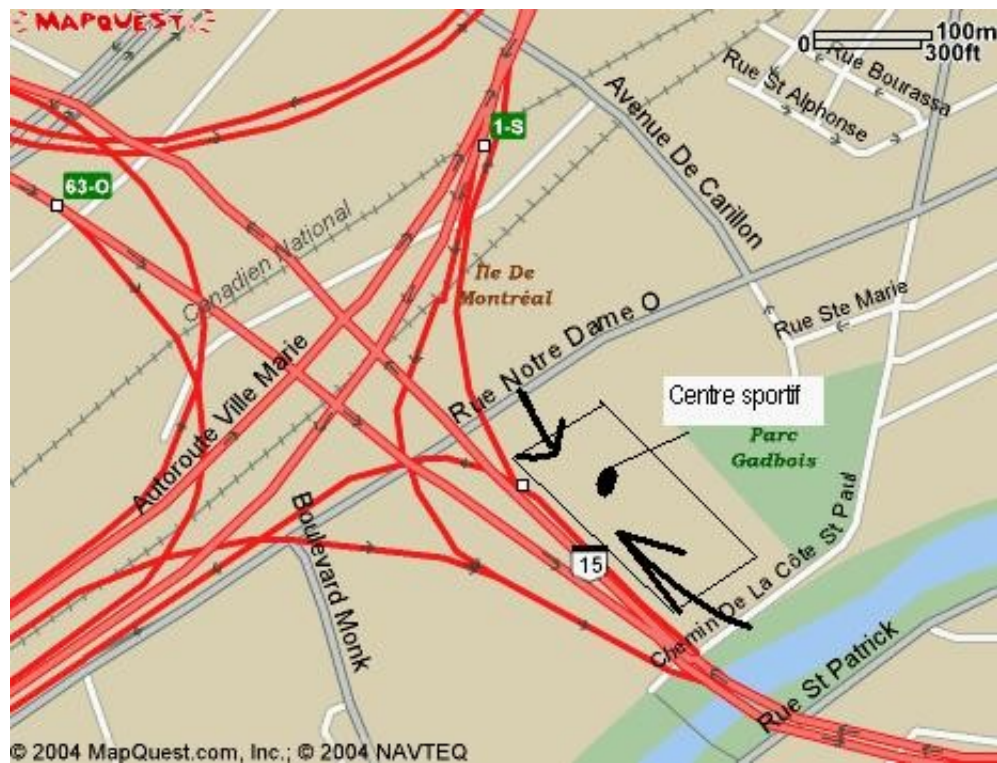

Cartes :

www.cpvgadbois.com

Grand stationnement sur la rue Notre-Dame, consulter notre site.
Au plaisir de vous y voir en grand nombre.

Gilles Bergevin, coordonnateur